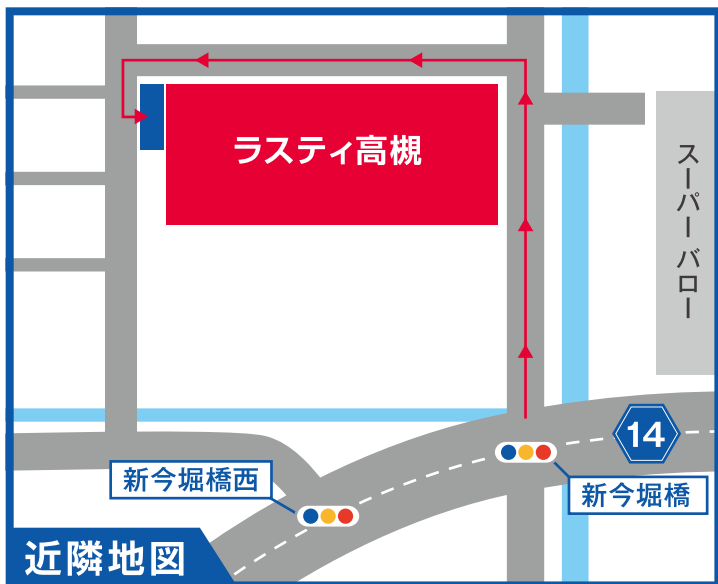

当日、主催者による写真や動画撮影が行われる予定です。
それらは、イベント終了後の広告物、WEBなどに掲載される
場合がありますので、あらかじめご了承ください。

申込先QRコード

申込先メールアドレス home@crystal-pl.co.jp

7月より
卓球・バドミントン
スクール開講!

◆アクセス

お車で来られる際は **下記の場所に駐車をお願いいたします。**
申込参加者専用駐車場16台に停めていただきます。できるだけ乗り合わせでお越しください。
満車の場合は、近隣の駐車場に停めていただく場合がありますのでご了承ください。

■お車でのお越しの場合
国道170号線 辻子交差点すぐ。

■電車でお越しの場合
JR高槻駅または阪急高槻市駅よりバスで約15分。
▶ JR高槻駅または阪急高槻市駅より市営バス(下田部団地行)乗車、若松町下車、徒歩約2分。
▶ JR高槻駅または阪急高槻市駅より京阪バス(枚方駅行)乗車、南辻子下車、徒歩約5分。

ラスティ高槻テニススクール

〒569-0055 高槻市西冠2丁目9-1
(スーパーパロー横)

Tel.072-673-7351