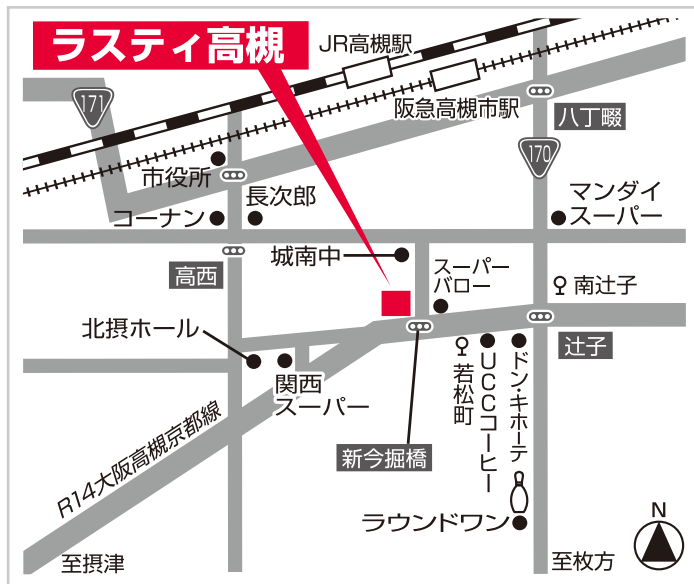

当日、主催者による写真や動画撮影が行われる予定です。
それらは、イベント終了後の広告物、WEBなどに掲載される
場合がありますので、あらかじめご了承ください。

申込先QRコード

申込先メールアドレス home@crystal-pl.co.jp

7月より
卓球・バドミントン
スクール開講!

◆アクセス

お車で来られる際は **下記の場所に駐車をお願いいたします。**
申込参加者専用駐車場16台に停めていただきます。できるだけ乗り合わせでお越しください。
満車の場合は、近隣の駐車場に停めていただく場合がありますのでご了承ください。

■お車でのお越しの場合
国道170号線 辻子交差点すぐ。

■電車でお越しの場合
JR高槻駅または阪急高槻市駅よりバスで約15分。
▶ JR高槻駅または阪急高槻市駅より市営バス(下田部団地行)乗車、若松町下車、徒歩約2分。
▶ JR高槻駅または阪急高槻市駅より京阪バス(枚方駅行)乗車、南辻子下車、徒歩約5分。

ラスティ高槻テニススクール

〒569-0055 高槻市西冠2丁目9-1
(スーパーパロー横)

Tel.072-673-7351